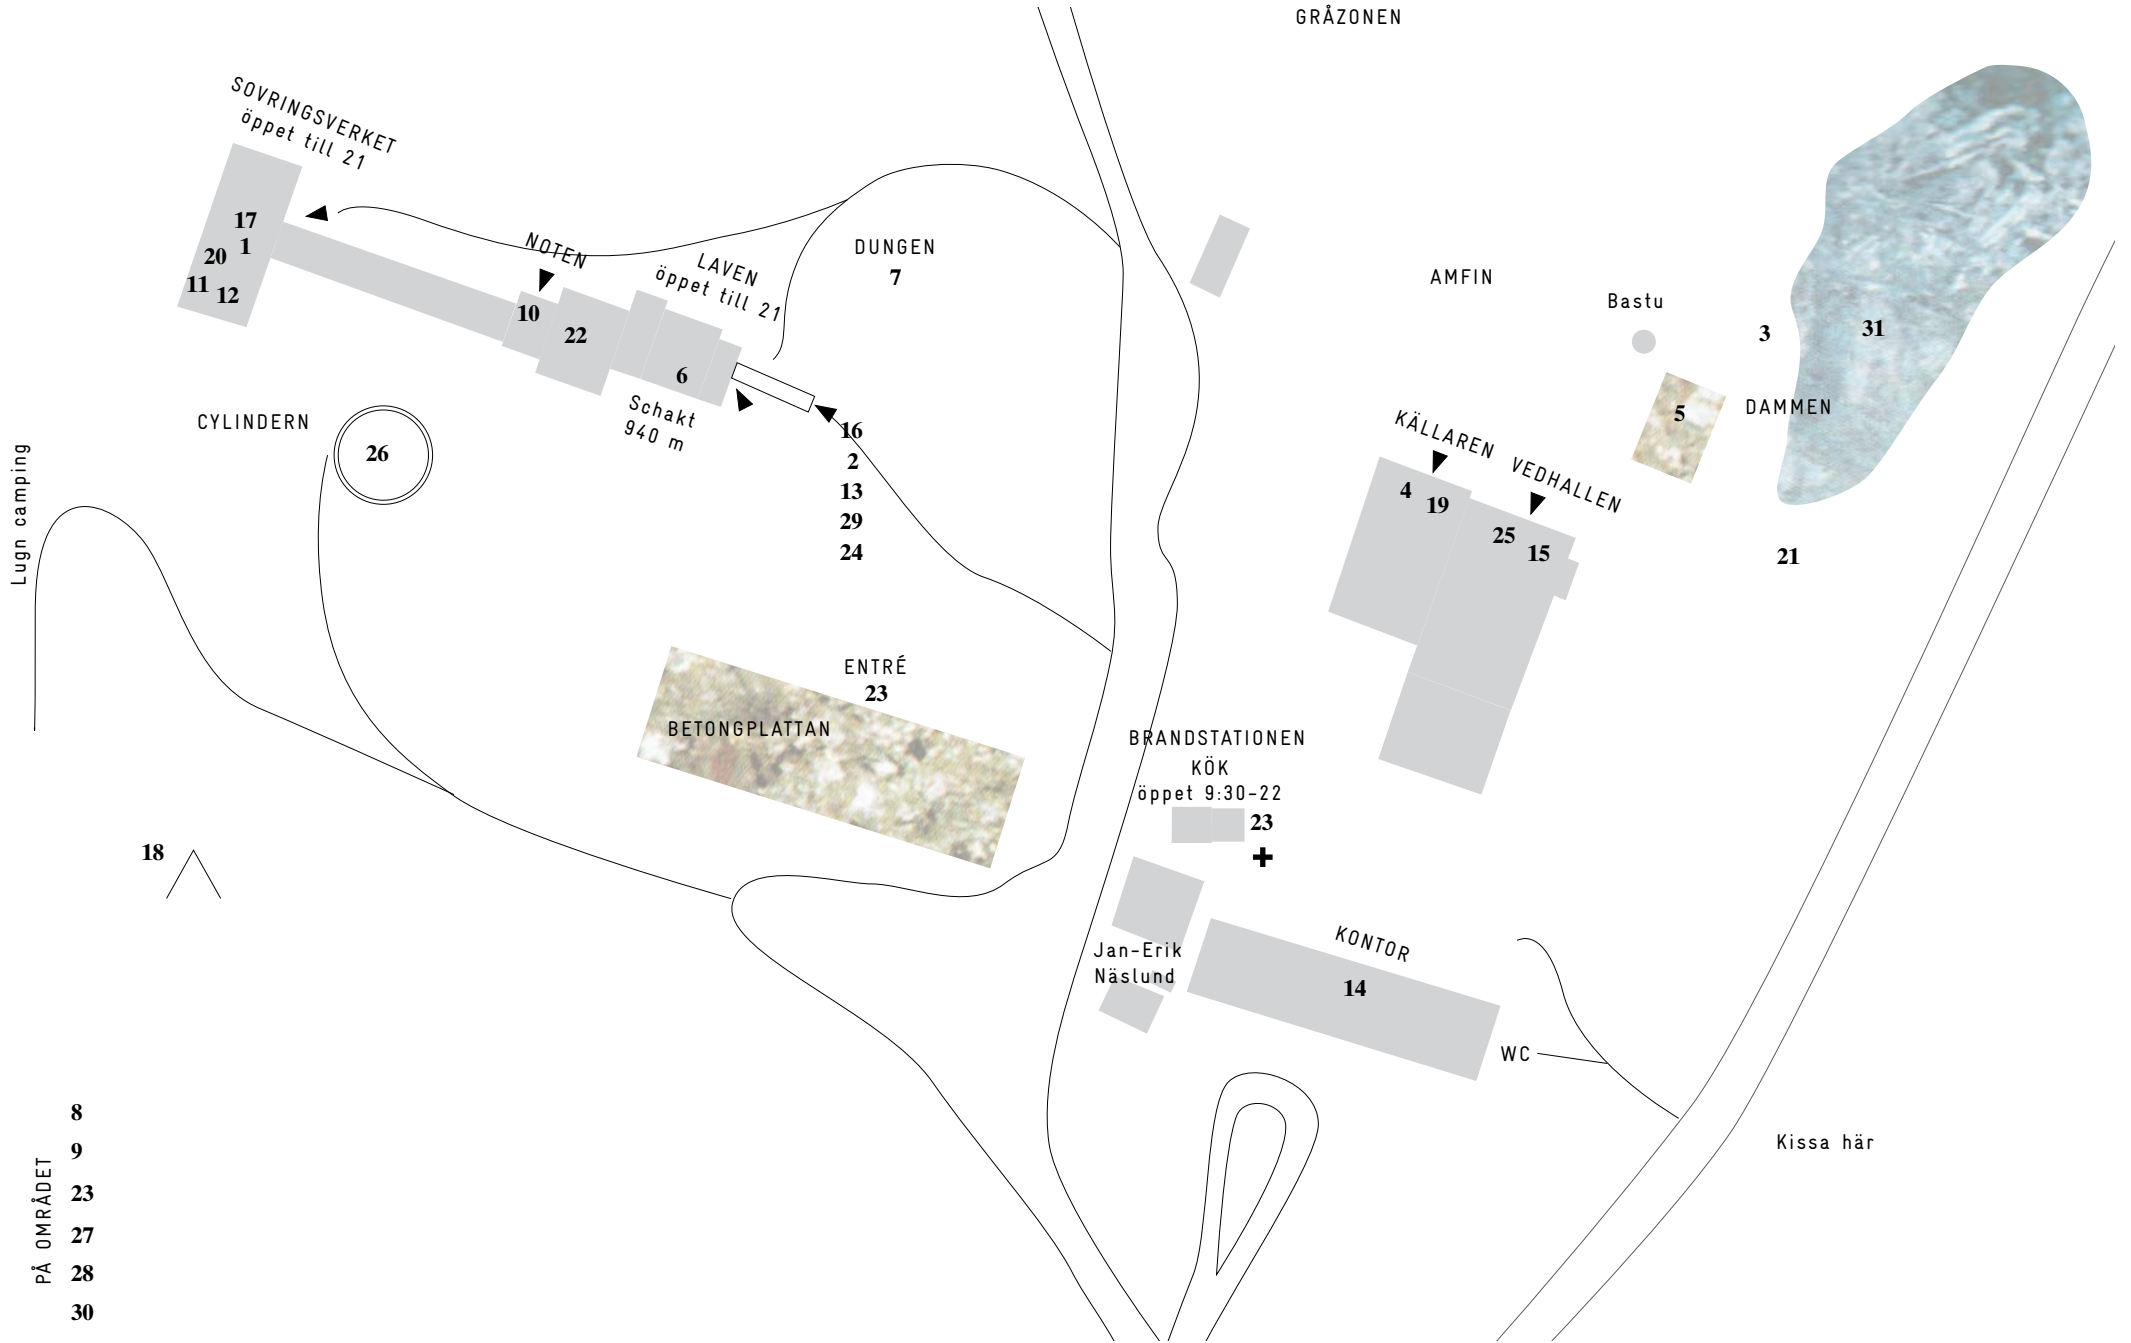

GRÅZONEN

Lugn camping

Bastu

3
DAMMEN

21

Kissa här

18

8
9
23
27
28
30